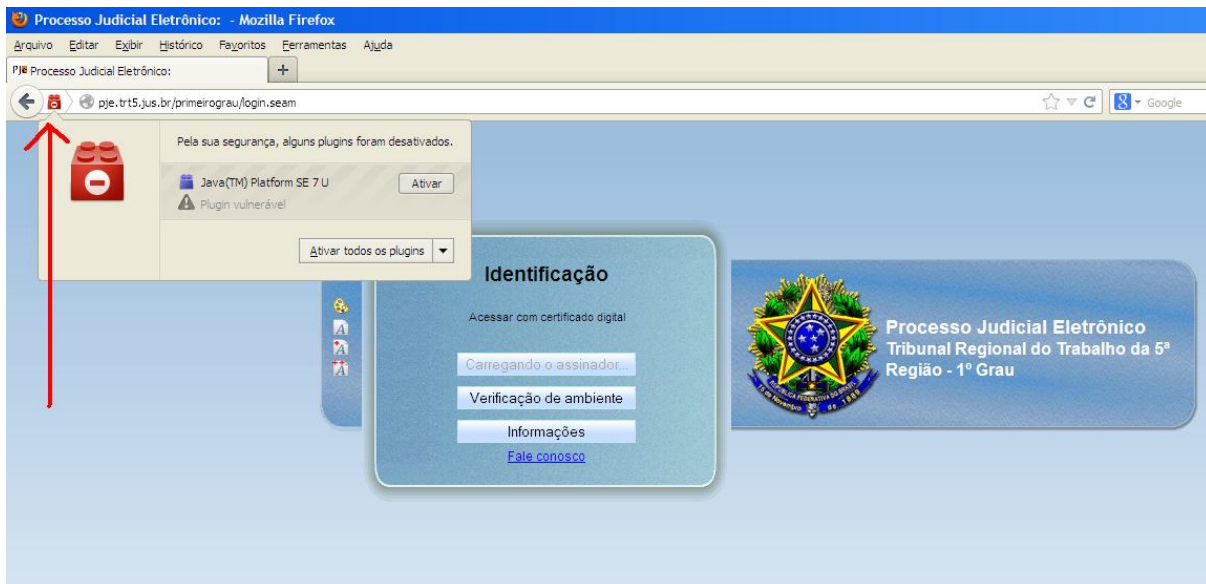

Solução

1) Clique no ícone indicado ao lado da barra de endereços